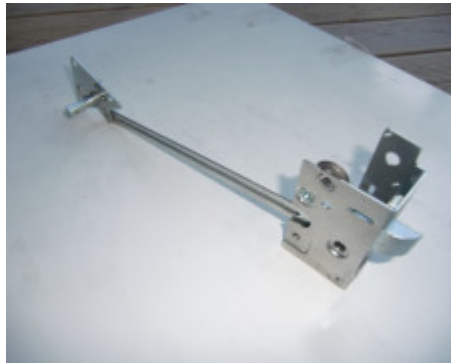

32 5W coupe Dörrlås vänster

Objektnr. 325WDLV

Dörrlås till 32 5W coupe i originalutförande.

Enkla att montera och passar våra 32 5w coupe karosser.

Styckepris

Se denna produkt på vår hemsida: <http://kvarnbergproducts.se/products/view/32-5w-coupe-dorrlas-vanster1>
