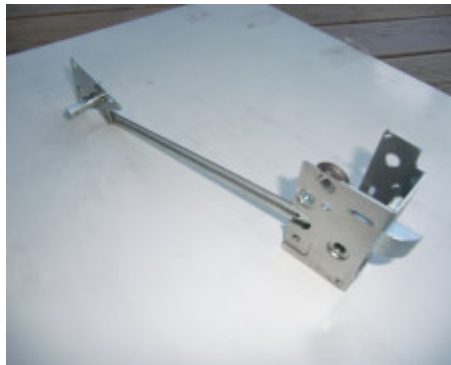

32 5W coupe Dörrlås vänster

Objektnr. 911-19324

Dörrlås till 32 5W coupe i originalutförande.

Enkla att montera och passar våra 32 5w coupe karosser.

Styckepris

Se denna produkt på vår hemsida: <http://www.kvarnbergproducts.se/products/view/32-5w-coupe-dorrlas-vanster1>
