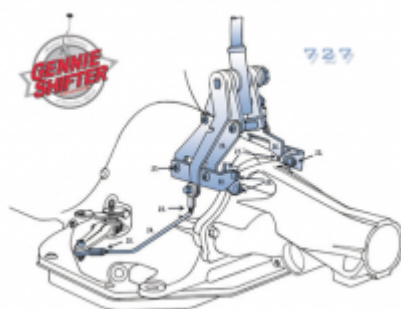


Gennie shifter 12" tum

Objektnr. GS12

Originalen bland shifters nu i massivt rostfritt stål, dom har funnits i väldigt många år och har du en gammal Gennie shifter

är det samma delar som idag. Passar lika bra i muskelbilen som custombilen eller rodden.

Har du bytt låda i bilen och har en gammal Gennie shifter byter du bara infästningen.

De här spakarna är tillverkade i USA och håller väldigt hög kvalitet jämfört med Asien tillverkade kopior.

Vi är Europa dealer för Gennie shifter, original is still the best!