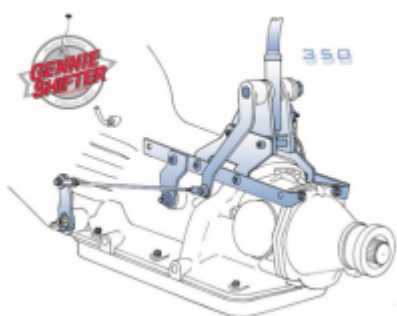


Gennie shifter 12" tum

Objektnr. GS12

Originalen bland shifters nu i massivt rostfritt stål, dom har funnits i väldigt många år och har du en gammal Gennie shifter

är det samma delar som idag. Passar lika bra i muskelbilen som custombilen eller rodden.

Har du bytt låda i bilen och har en gammal Gennie shifter byter du bara infästningen.

De här spakarna är tillverkade i USA och håller väldigt hög kvalitet jämfört med Asien tillverkade kopior.

Vi är Europa dealer för Gennie shifter, original is still the best!